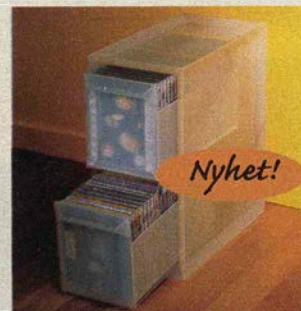

BOX CD-förvaringslåda 129.-
Transparent polypropylen. 17x35 cm, höjd 30 cm. Rymmer 50-55 CD-skivor.